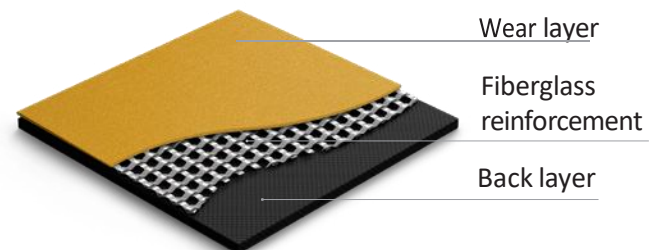

LAS VEGAS LUX

Grabo Las Vegas Lux is a high-gloss flooring and wallcovering designed to deliver spectacular impact at entertainment events, stage productions, and exhibitions. Its mirror-like, reflective surface enhances lighting effects, amplifying the visual experience and creating a truly dazzling atmosphere.

With its compact 1.5 meter width and lightweight 1.3 kg/m² construction, Las Vegas Lux is easy to handle, transport, and install. Whether used as a temporary floor or wall cladding, it transforms any space into a world-class setting with style and brilliance.

CASSINI

The Cassini show flooring is a premium product designed to impress at any event. Whether it's a fashion show, grand launch, or wedding, this flooring exudes luxury and style. With its dazzling gold and silver surface, it creates a magical visual appeal that makes any event unforgettable. Despite its luxurious look, the flooring is lightweight at just 1.4 kg/m², making it easy to transport and install. The innovative foamed backing simplifies installation, allowing you to lay the flooring quickly and efficiently, saving both time and effort.

4000-427