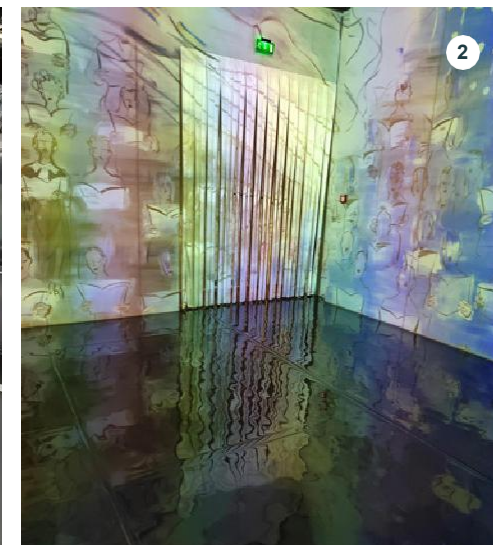

4. ČISTENIE A ÚDRŽBA

- Dočasné podlahy (voľne položený povrch):
  - Pozametajte alebo povysávajte, potom mopujte teplou vodou a čistiacim prostriedkom kompatibilným s PVC. Dôkladne opláchnite. Pred použitím nechajte uschnúť. Používajte iba vlhký mop – vyhnite sa nadmernému množstvu vody..
- Polotrvalá & trvalá inštalácia:
  - Denné čistenie: pozametajte alebo povysávajte. Vytrite alkalickým čistiacim prostriedkom bezpečným pre PVC. Opláchnite a nechajte uschnúť. Použite čistiaci stroj s mäkkou kefou.
  - Odstraňovanie škvŕn: použite čistiace prostriedky na báze amoniaku vhodné pre vinyly. Na odolné škvŕny použite metylalkohol a opláchnite. Na zvyšky lepidla použite éter alebo lakový benzín a potom opláchnite.
  - Ručné mokré mopovanie: použite systém s dvoma vedrami a čistič na báze alkoholu. Na rohy/sokly použite zelený pad. Na škvŕny od lepidla/topánok použite Elatex (Dr. Schutz) alebo Pro 40 (Henkel) a potom opláchnite.
  - Čistenie strojom: použite kefový umývací stroj. Silne znečistené miesta vyčistite čistiacim prostriedkom s pH 10, opláchnite a osušte..

5. PREVENTÍVA

- Používajte čistiace rohože pri vchode na redukciu nečistoty, štrku a vlhkosti.
- Po inštalácii začnite dôkladným úvodným čistením.
- Hĺbkové čistenie opakujte každé 1 – 3 mesiace v závislosti od používania.