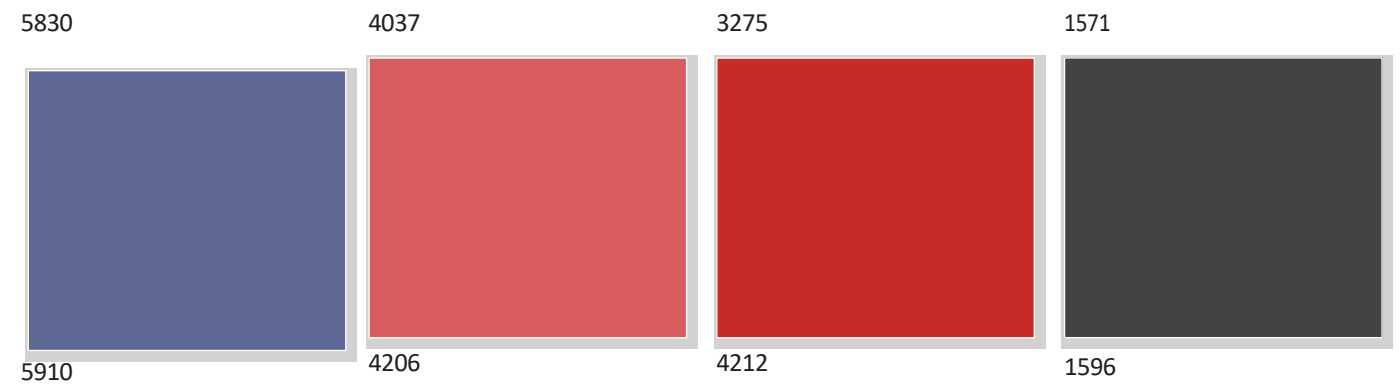

UNIFLOOR

Grabo **Unifloor** je jedno z najzavedenejších a najobľúbenejších riešení pre dočasné a trvalé povrchové aplikácie. Unifloor je k dispozícii v bohatom výbere matných farieb – vrátane vlastných možností podľa kódov RAL alebo Pantone – a ponúka estetickú všestrannosť aj spoľahlivý výkon.

Vďaka odolnej nášľapnej vrstve, pružnému penovému podkladu a tvrdému vrchnému povrchu je Unifloor dokonale vhodný ako dočasná podlaha na podujatia, dlhotrvajúci obklad stien alebo dokonca ako tanečný parket pre rôzne štýly vystúpení. Jednoduchá inštalácia, jednoduchá údržba – Unifloor prináša štýl aj obsah, nech sa používa kdekoľvek.