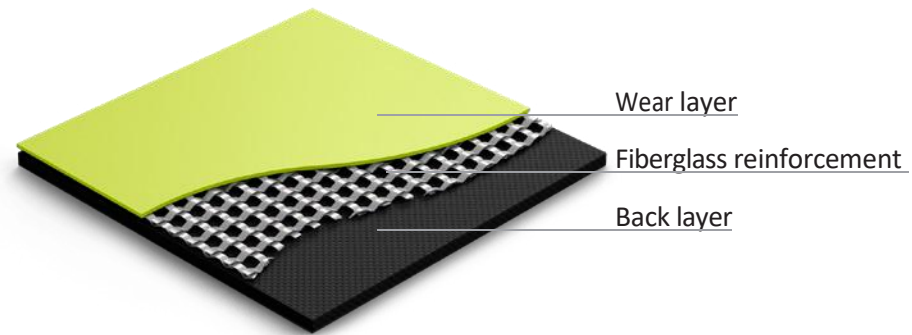

UNIFLOOR

Grabo **Unifloor** je jedno z najzavedenejších a najobľúbenejších riešení pre dočasné a trvalé povrchové aplikácie. Unifloor je k dispozícii v bohatom výbere matných farieb – vrátane vlastných možností podľa kódov RAL alebo Pantone – a ponúka estetickú všestrannosť aj spoľahlivý výkon.

Vďaka odolnej nášľapnej vrstve, pružnému penovému podkladu a tvrdému vrchnému povrchu je Unifloor dokonale vhodný ako dočasná podlaha na podujatia, dlhotrvajúci obklad stien alebo dokonca ako tanečný parket pre rôzne štýly vystúpení. Jednoduchá inštalácia, jednoduchá údržba – Unifloor prináša štýl aj obsah, nech sa používa kdekoľvek.