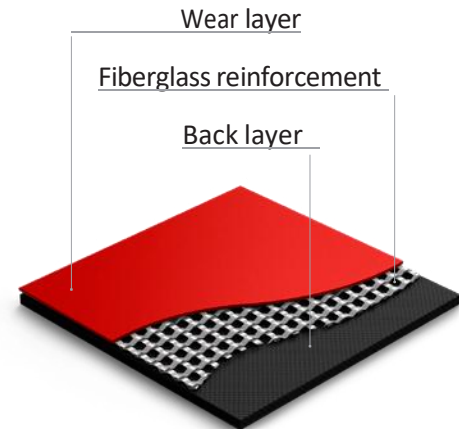

LAS VEGAS LUX

Grabo Las Vegas Lux is a high-gloss flooring and wallcovering designed to deliver spectacular impact at entertainment events, stage productions, and exhibitions. Its mirror-like, reflective surface enhances lighting effects, amplifying the visual experience and creating a truly dazzling atmosphere.

With its compact 1.5 meter width and lightweight 1.3 kg/m² construction, Las Vegas Lux is easy to handle, transport, and install. Whether used as a temporary floor or wall cladding, it transforms any space into a world-class setting with style and brilliance.

1137