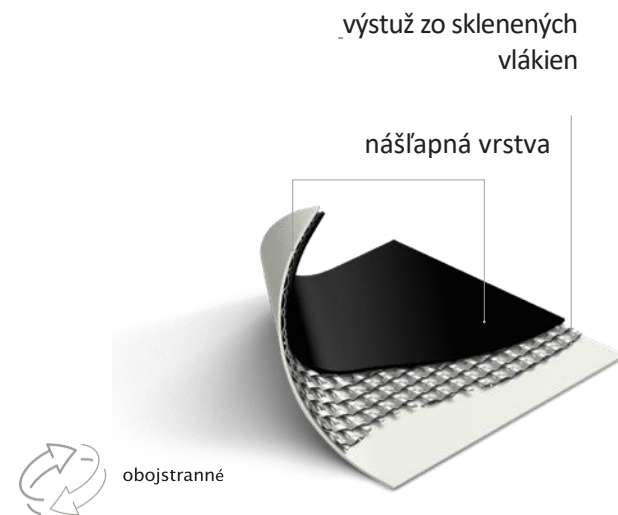

Technické dáta · 23

Inštaláci a údržba · 24

PODLAHY PRE BALET

BALLERINA

1001

1535

Grabo **Ballerina** je ľahká, jednostranná baletná podlaha navrhnutá tak, aby spĺňala potreby štúdií, tanečných škôl a profesionálnych súborov. Jej hladký povrch poskytuje stabilný a bezpečný základ pre balet a iné tanečné štýly, čo zabezpečuje, že sa účinkujúci môžu pohybovať s istotou a presnosťou..

1991

DUETT

Grabo **Duett** je flexibilný, obojstranný tanečný povrch. určený pre dočasné aj polotrvalé inštalácie. Jeho hladký povrch spĺňa požiadavky baletu a súčasného tanca, zatiaľ čo ľahká konštrukcia umožňuje rýchlu a jednoduchú manipuláciu – ideálny na rozkladanie, skladanie alebo striedanie strán medzi skúškami a vystúpeniami.

Podlaha Grabo Duett, dostupná v elegantných dvojfarebných kombináciách, je ideálna pre štúdiá, pódia a je tiež spoľahlivým riešením pre turné. Pre zákazkové projekty je možné podlahu vyrobiť aj v odtieňoch na mieru podľa farebných kódov RAL alebo Pantone, čo ponúka estetickú flexibilitu aj profesionálny výkon..

1991 | 1535

1991 | 1001

PLIÉ

Grabo **Plié** je ďalším vývojovým trendom v baletných podlahách, vyvinutým ako vylepšená verzia nášho veľmi úspešného produktu Grabolett. Plié je navrhnutý tak, aby odolal náročným nárokom choreografií v javiskových skupinách a vyznačuje sa zvýšenou hrúbkou, ktorá chráni tanečníkov počas ráznych pohybov, skokov a rýchlej choreografie. Jeho špeciálne textúrovaný povrch ponúka dokonalú rovnováhu medzi priľnavosťou a klzáním, čo umožňuje kontrolovaný a plynulý pohyb bez rizika pošmyknutia. Vďaka obojstrannému dizajnu, ľahkej konštrukcii a výstuži zo sklenených vlákien zaisťuje Plié výnimočnú stabilitu, jednoduchú manipuláciu a dlhodobú odolnosť. Jeho kompaktná štruktúra neabsorbuje zvuk, čo podporuje presné ovládanie rytmu počas vystúpení..