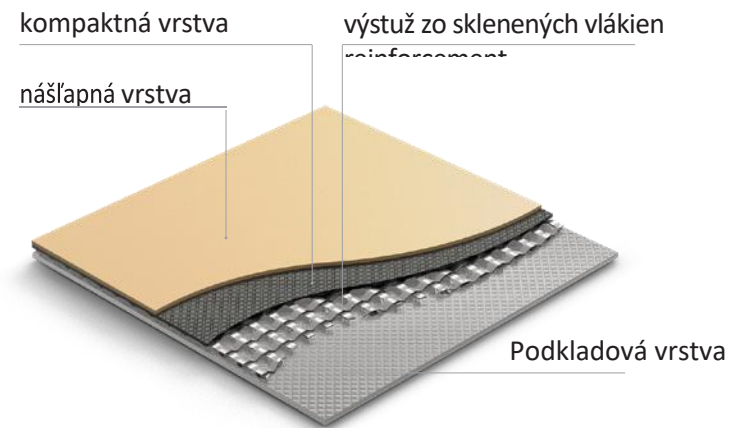

Flexibilná penová spodná vrstva zaisťuje vynikajúce zníženie hluku a pohodlie pri chôdzi, vďaka čomu je ideálna pre tanečné štúdiá, skúšobne a ďalšie priestory, kde je nevyhnutná zvuková izolácia a odolnosť. Povrchová úprava X-PUR ponúka vynikajúcu odolnosť voči chemikáliám a opotrebovaniu, jednoduchú údržbu a moderný matný vzhľad s protišmykovou úpravou R10 – to všetko kombinuje funkčnosť s rafinovaným dizajnom..

3319-275

4220-275

MULTI TANEČNÉ PODLAHY

BROADWAY 20

Grabo **Broadway 20** je najpopulárnejšia multitanečná podlaha, navrhnutá pre širokú škálu tanečných štýlov. Je vyrobená tak, aby odolala nárokom intenzívneho používania. Jej hrubá nášlapná vrstva a špeciálny reliéfny povrch zaisťujú odolnosť a bezpečnosť, vďaka čomu je spoľahlivou voľbou pre začínajúcich tanečníkov, štúdiá, pódia a iné miesta vystúpení.

Vďaka vystuženiu sklenenými vláknami pre vynikajúcu rozmerovú stabilitu si Broadway 20 zachováva svoj tvar aj pri intenzívnom používaní. Či už ide o balet, moderný alebo divadelný tanec, Broadway 20 ponúka pevný a dlhotrvajúci základ pre každé predstavenie.

3. METÓDY INŠTALÁCIE

- Voľne položený povrch: ideálne pre podujatia, výstavy, televízne a filmové scény. Položte podlahu a potom zlepte spoje 50 mm lepiacou páskou..
- Polotrvalá inštalácia: ideálna pre pódia, štúdiá a viacúčelové priestory. Pod spoje nalepte obojstrannú pásku a na vrch ju nalepte. Spojie je možné zvärať za tepla alebo za studena.
- Trvalá inštalácia: ideálna pre tanečné štúdiá, kiná, kasína a kluby. Podlahu nalepte k podkladu lepidlom. Spojie by mali byť zvárané za tepla alebo za studena..