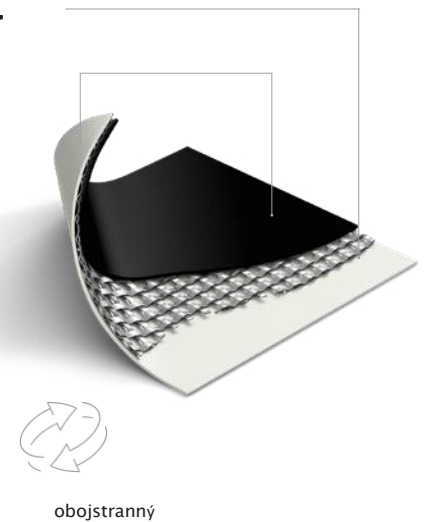

1991

DUETT

Grabo **Duett** je flexibilný, obojstranný tanečný povrch. určený pre dočasné aj polotrvalé inštalácie. Jeho hladký povrch spĺňa požiadavky baletu a súčasného tanca, zatiaľ čo ľahká konštrukcia umožňuje rýchlu a jednoduchú manipuláciu – ideálny na rozkladanie, skladanie alebo striedanie strán medzi skúškami a vystúpeniami.

1991 | 1535

1991 | 1001

PLIÉ

Grabo **Plié** je ďalším vývojovým trendom v baletných podlahách, vyvinutým ako vylepšená verzia nášho veľmi úspešného produktu Grabolett. Plié je navrhnutý tak, aby odolal náročným nárokom choreografií v javiskových skupinách a vyznačuje sa zvýšenou hrúbkou, ktorá chráni tanečníkov počas ráznych pohybov, skokov a rýchlej choreografie. Jeho špeciálne textúrovaný povrch ponúka dokonalú rovnováhu medzi priľnavosťou a klzáním, čo umožňuje kontrolovaný a plynulý pohyb bez rizika pošmyknutia. Vďaka obojstrannému dizajnu, ľahkej konštrukcii a výstuži zo sklenených vlákien zaisťuje Plié výnimočnú stabilitu, jednoduchú manipuláciu a dlhodobú odolnosť. Jeho kompaktná štruktúra neabsorbuje zvuk, čo podporuje presné ovládanie rytmu počas vystúpení..

Či už sa používa ako trvalá inštalácia alebo prenosné riešenie pre turné a skúšky, Plié poskytuje perfektný základ pre cvičenie aj vystúpenia na akomkoľvek pódii..

1991 | 1535

GRABOLETT

Grabolett je kompaktný, obojstranný tanečný povrch vyvinutý špeciálne pre balet a iné štýly vystúpení, ktoré vyžadujú presnosť a kontrolu. Jeho hladký, dvojfarebný povrch z neho robí jednu z najobľúbenejších volieb medzi profesionálnymi tanečníkmi. Grabolett, vyrobený zo sklenených vlákien, ponúka výnimočnú pevnosť v roztrhnutí a rozmerovú stabilitu, čo umožňuje opakované navíjanie, rolovanie alebo meniť strany bez naťahovania alebo poškodenia. Ideálny pre trvalé inštalácie v tanečných školách a divadlách. K dispozícii je v elegantných farebných kombináciách a na požiadanie je možné vyrobiť aj v odtieňoch RAL, aby spĺňal špecifické dizajnové potreby.