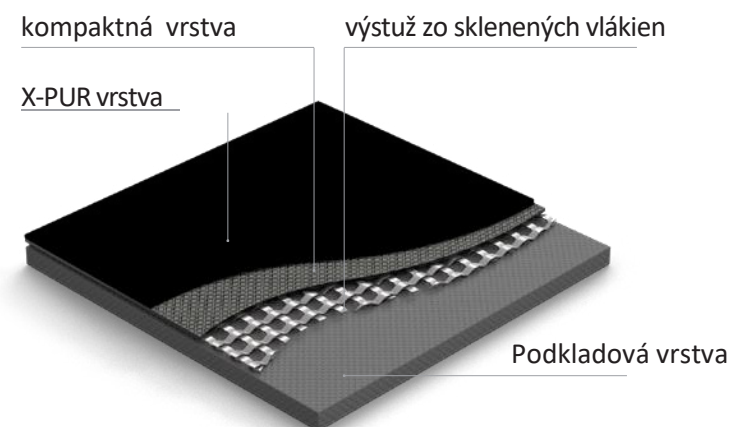

BRIO

Grabo Brio je všestranný viacúčelový tanečný povrch s inovatívnou povrchovou úpravou X-PUR, ktorá bola vyvinutá tak, aby spĺňala najvyššie štandardy výkonu aj vzhľadu. Vďaka svojmu reliéfnemu, protišmykovému povrchu a zvýšenej odolnosti je Brio ideálny pre širokú škálu tanečných a divadelných aplikácií.

Jeho flexibilná štruktúra umožňuje rýchle polozenie podlahy naplocho, vďaka čomu je inštalácia rýchla a efektívna – či už ide o dočasné alebo trvalé polozenie. Pokročilá technológia povrchovej úpravy X-PUR poskytuje vďaka jedinečnému zloženiu jemný matný povrch, bezproblémové čistenie a jednoduché odstraňovanie stôp od topánok.

Brio kombinuje praktický výkon s estetickým vzhľadom, vďaka čomu je inteligentnou voľbou pre štúdiá, pódia aj turné..