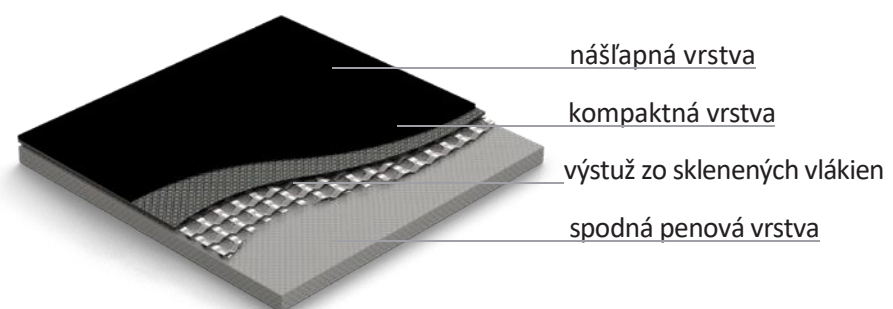

EVIDANCE 25, EVIDANCE 25L

Grabo **Evidence 25** je odolný, vysoko výkonný multifunkčný tanečný povrch určený pre trvalé aj dočasné inštalácie v širokej škále tanečných štýlov. S celkovou hrúbkou 2,5 mm a mimoriadne hrubou nášľapnou vrstvou ponúka Evidence 25 vynikajúcu odolnosť voči intenzívnemu používaniu a zároveň si zachováva flexibilitu potrebnú pre plynulý pohyb..

Jeho reliéfny povrch zaisťuje bezpečnosť a kontrolu počas vystúpenia, zatiaľ čo výstuž zo sklenených vlákien poskytuje vynikajúcu rozmerovú stabilitu. Podlaha, určená na profesionálne použitie, sa dá inštalovať metódou zvarovania za tepla aj za studena, vďaka čomu je spoľahlivou a praktickou voľbou pre štúdiá, pódia a školiace priestory, ktoré vyžadujú dlhodobú životnosť. Produkt Evidence 25 je k dispozícii aj so zvýšenou požiarou odolnosťou, predávaný ako **Evidence 25L**. Pre projekty, kde sa vyžaduje vyššia požiarou odolnosť, s dôverou odporúčame náš produkt Evidence 25L..