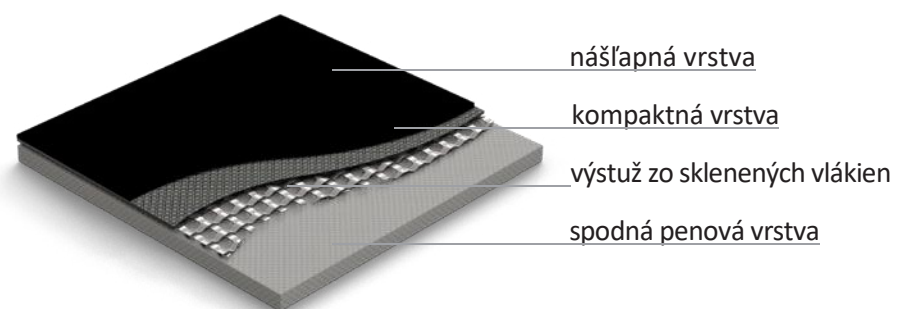

EVIDANCE 60

Grabo **Evidence 60** je vysoko výkonný multifunkčný tanečný povrch špeciálne vyvinutý pre moderný tanec, aerobik a iné aktivity s dopadom z väčšej výšky. S celkovou hrúbkou 6,0 mm a extra hrubou penovou podložkou ponúka výnimočné tlmenie nárazov – poskytuje ochranu kĺbov a zvýšené pohodlie pre tanečníkov a športovcov počas intenzívneho pohybu

Jeho reliéfny povrch je vhodný pre širokú škálu tanečných štýlov, zatiaľ čo odolná nášľapná vrstva zaisťuje dlhodobú odolnosť aj pri častom používaní. Evidence 60 je vystužený sklenenými vláknami pre vynikajúcu rozmerovú stabilitu a ľahko sa inštaluje pomocou metód zvarovania za tepla aj za studena. Či už ide o štúdiá, pódia alebo fitnesscentrá, Evidence 60 poskytuje vynikajúci výkon, bezpečnosť a odolnosť..