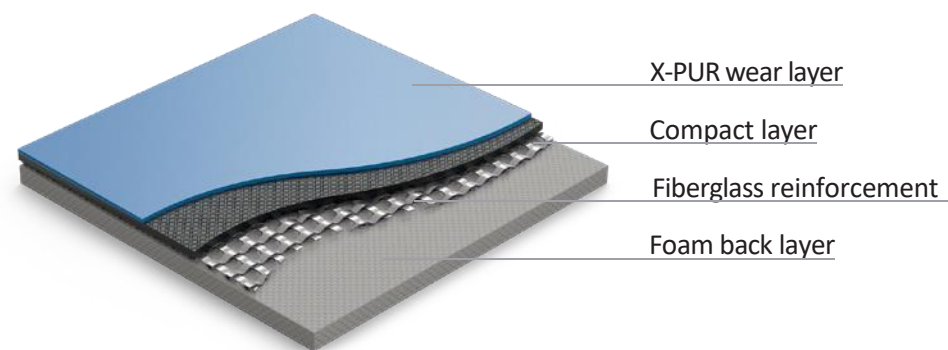

ACOUSTIC 43 UNI

Grabo **Acoustic 43 Uni** je odolná, zvukovoizolačná podlahová krytina s hladkým, jednofarebným povrchom určená pre náročné profesionálne prostredie. Vďaka celkovej hrúbke 3,2 mm a priehľadnej nášľapnej vrstve 0,7 mm poskytuje vynikajúcu odolnosť, pohodlie a akustický výkon..

Flexibilná penová spodná vrstva zaisťuje vynikajúce zníženie hluku a pohodlie pri chôdzi, vďaka čomu je ideálna pre tanečné štúdiá, skúšobne a ďalšie priestory, kde je nevyhnutná zvuková izolácia a odolnosť. Povrchová úprava X-PUR ponúka vynikajúcu odolnosť voči chemikáliám a opotrebovaniu, jednoduchú údržbu a moderný matný vzhľad s protišmykovou úpravou R10 – to všetko kombinuje funkčnosť s rafinovaným dizajnom..